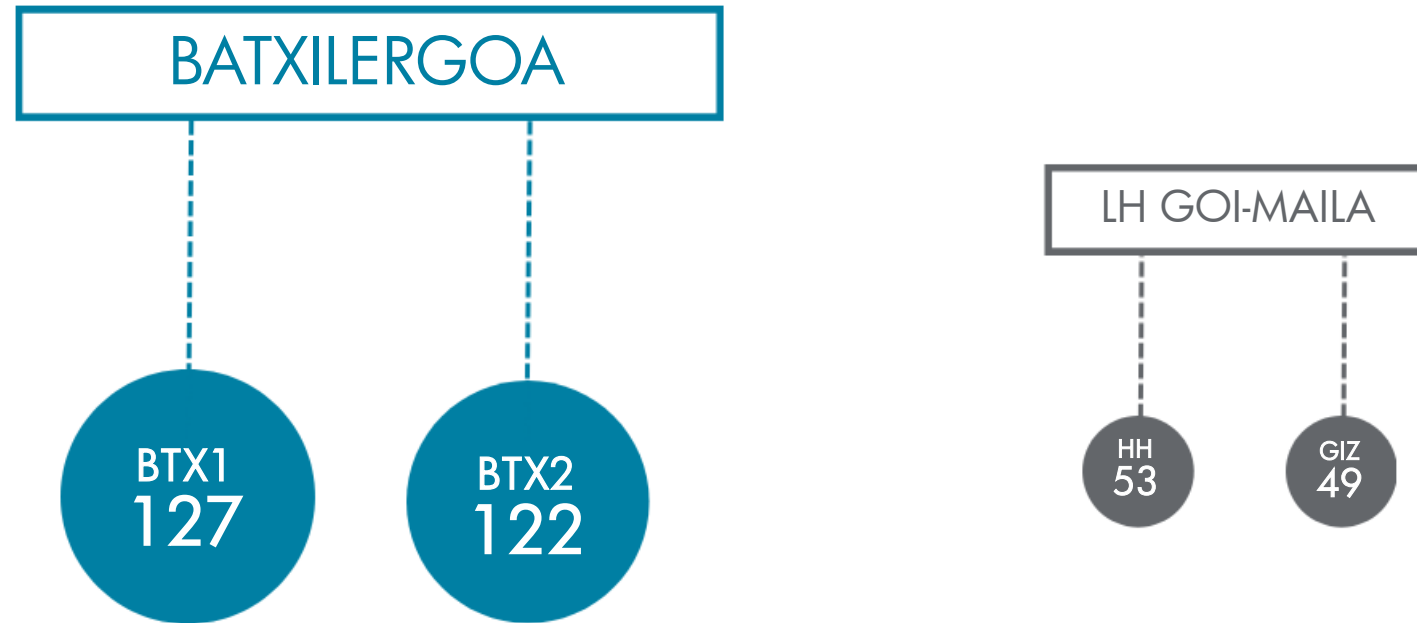

BATXILERGOA IBAIZABALEN

Antolaketa

BATXILERGOA IBAIZABALEN: Ikasleak

BATXILERGOA IBAIZABALEN: Orduategia

	ASTELEHENA	ASTEARTEA	ASTEAZKENA	OSTEGUNA	OSTIRALA	
8:00 8:55	1	1	8:00 8:55	1	8:00 8:55	1
8:55 9:50	2	2	8:55 9:50	2	8:55 9:50	2
9:50 10:45	3	3	9:50 10:45	3	9:50 10:45	3
	ATSEDENALDIA	ATSEDENALDIA	ATSEDENALDIA	ATSEDENALDIA	ATSEDENALDIA	
11:10 12:05	4	4	11:10 12:05	4	11:10 12:05	4
12:05 13:00	5	5	12:05 13:00	5	12:05 13:00	5
	BAZKAL ORDUA	BAZKAL ORDUA	13:00 13:55	6	13:10 14:05	6
14:05 15:00	6	6	13:55 14:50	7	14:05 15:00	7
15:00 15:55	7	7		BAZKAL ORDUA	BAZKAL ORDUA	

BATXILERGOA IBAIZABALEN: Autobus zerbitzua

- AUTOBUS-LINEA 1: Lemoa-Zornotza-Durango
- AUTOBUS-LINEA 2: Etxebarri-Basauri-Larrabetzu-Durango
- AUTOBUS-LINEA 3: Galdakao-Usansolo-Durango
- AUTOBUS-LINEA 4: Elorrio-Atxondo-Abadiño-Durango
- AUTOBUS-LINEA 5: Ondarroa-Matiena-Durango
- AUTOBUS-LINEA 6: Lekeitio-Durango